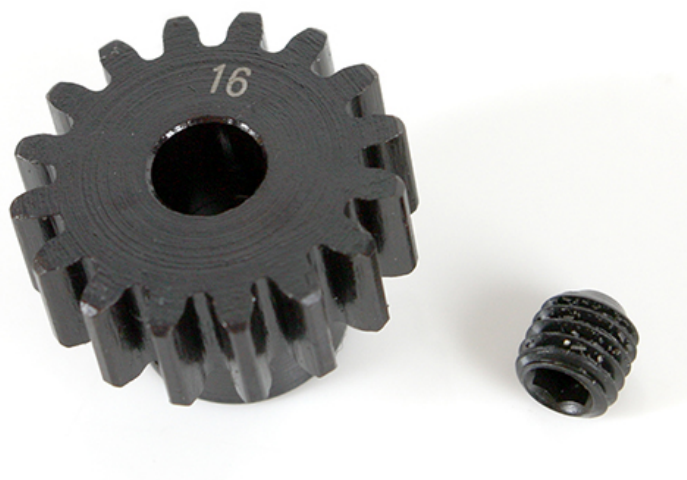

Electronic Dreams
www.edmodellismo.it

Scheda Prodotto

K-Factory pignone 16T M1 5mm in acciaio per elettrico

cod.: K6602-16

<p>
Pignone in acciaio modulo M1, foro interno albero 5mm.</p>

EUR 8,98 / pz
iva 22% inc.